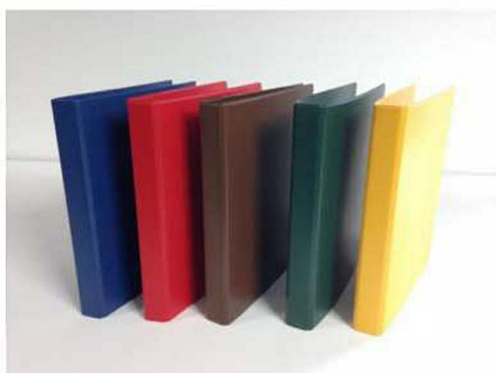

Classeurs personnalisables à 4 anneaux, Ø 16 mm, dos de 25mm, pour format A4

BANTEX – Réf. : 1281

Coloris	Blanc
Réf.	CB017
Stock	4

OFFRE DÉSTOCKAGE

Classeurs personnalisables à 4 anneaux, Ø 25 mm, dos de 40mm, pour format A4
BANTEK – Réf. : 1282

Coloris	Blanc
Réf.	CB018
Stock	15

Classeurs à 4 anneaux, Ø 25 mm, dos de 35mm, avec porte étiquette, pour format A4
BANTEK – Réf. : 1301

Coloris	Bleu	Vert	Jaune	Blanc	Rouge	Noir
Réf.	CB035	CB037	CB039	CB040	CB041	CB042
Stock	6	8	20	22	19	23